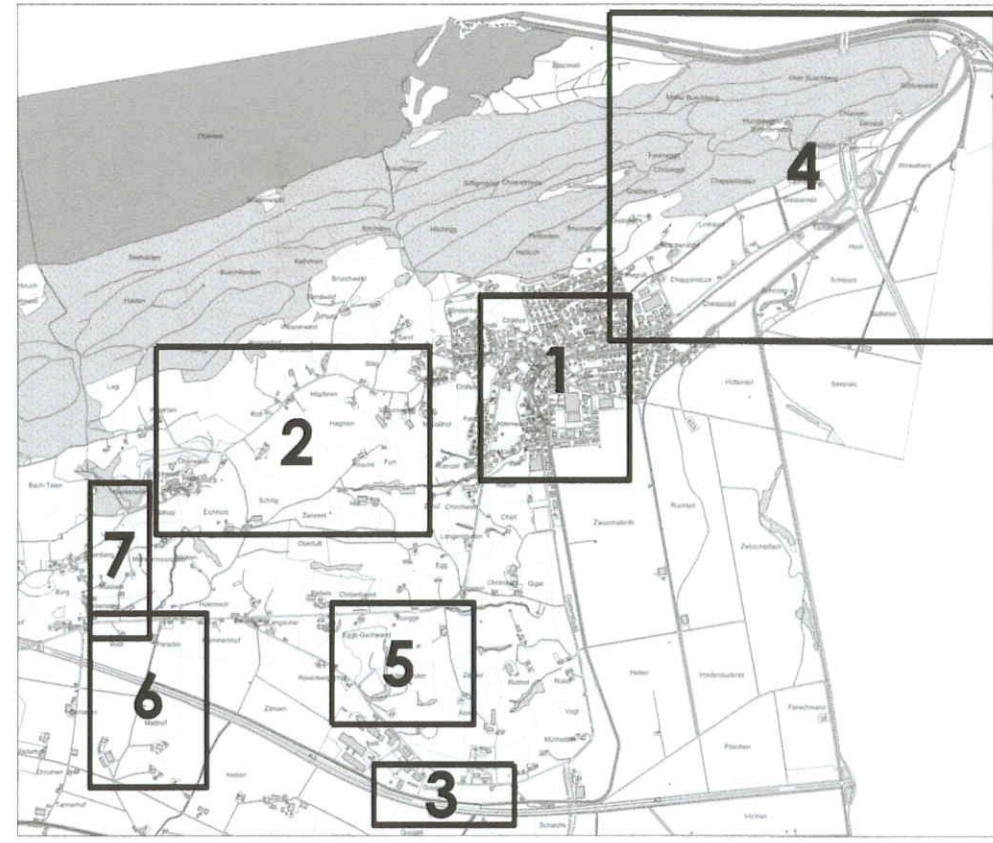

Wegodel

Übersichtsplan, Mst. 1:5'000

Genehmigung

R+K

Die Raumplaner: